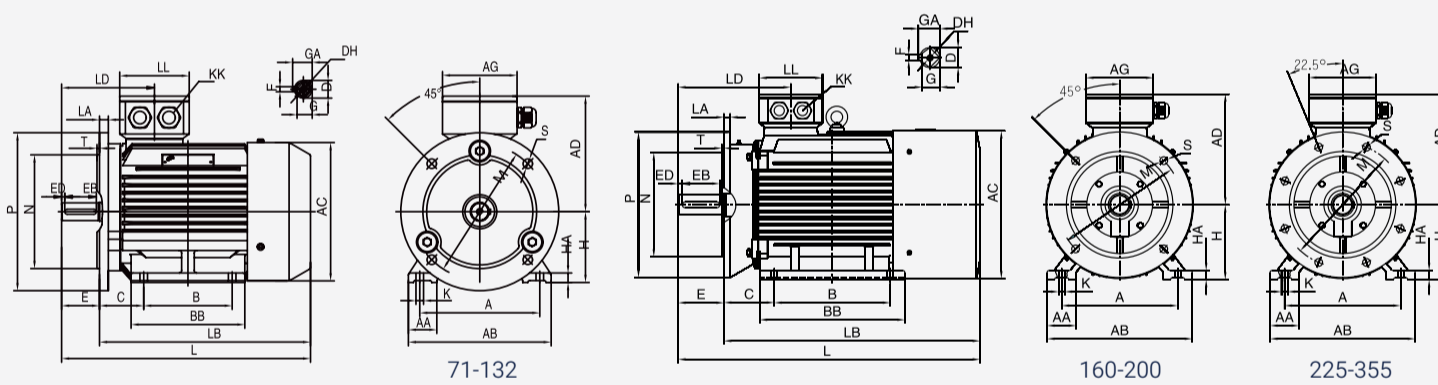

IMB3 H63-355

Installation	Frame Size	A	AA	AB	AC	AD	AG	B	BB	C	D	DH	E	EB	ED	F	G	GA	H	HA	K	KK	L	LD	LL	
IMB3	200L	318	70	388	397	299	210	305	369	133	55	M20X42	110	100	5	16	49	59	200	25	4	-φ 18.5	2-M50X1.5	771	296	190

IMB5 H63-355

Installation	Frame Size	AC	AD	AG	D	DH	E	EB	ED	F	G	GA	HD	KK	L	LA	LB	LD	LL	M	N	P	S	T
IMB5	200L	397	299	210	55	M20X42	110	100	5	16	49	59	499	2-M50X1.5	771	17	661	296	190	350	300	400	18.5	5

IMB35 H63-355

Installation	Frame Size	A	AA	AB	AC	AD	AG	B	BB	C	D	DH	E	EB	ED	F										
		G	GA	H	HA	K	KK	L	LA	LB	LD	LL	M	N	P	S	T									
IMB35	200L	318	70	388	397	299	210	305	369	133	55	M20X42	110	100	5	16										
	G	GA	H	HA	K	KK	L	LA	LB	LD	LL	M	N	P	S	T										
		49	59	200	25	4	-φ 18.5	2-M50X1.5	771	17	661	296	190	350	300	400	18.5	5								

IMV1 H160-355

Installation	Frame Size	AC	AD	AG	D	DH	E	EB	ED	F	G	GA	HD	KK	L	LA	LB	LD	LL	LM	M	N	P	S	T
IMV1	200L	397	299	210	55	M20X42	110	100	5	16	49	59	499	2-M50X1.5	771	17	661	296	190	845	350	300	400	18.5	5